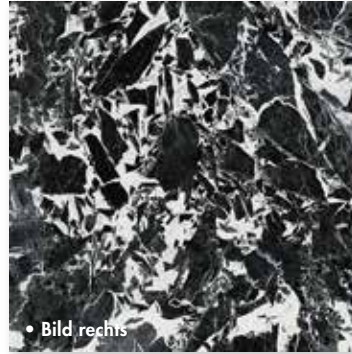

Feinsteinzeug
glasiert
**weiss-schwarz
Marmor-Optik**
rektifiziert

	Farbe	Oberfläche	Farbschattierung	Platten-Format	Rutschhemmung	Artikel-Nr.	Preis CHF/m²
	grau-weiss	naturale	V2	597×1197×6.5mm	R10/A	1002 74 62	96.00
	schwarz-weiss	naturale	V2	597×1197×6.5mm	R10/A	1002 91 96	96.00
	grau-weiss	lappato	V2	597×1197×6.5mm		1002 74 60	126.00
	schwarz-weiss	lappato	V2	597×1197×6.5mm		1002 63 22	126.00

GROSSFORMATE

	grau-weiss	naturale	V2	1197×1197×6.5mm	R10/A	1002 74 61	116.00
	schwarz-weiss	naturale	V2	1197×1197×6.5mm	R10/A	1002 91 95	116.00
	grau-weiss	lappato	V2	1197×1197×6.5mm		1002 74 59	146.00
	schwarz-weiss	lappato	V2	1197×1197×6.5mm		1002 63 21	146.00
	grau-weiss	lappato	V2	1197×2597×6.5mm		1002 68 90*	199.00
	schwarz-weiss	lappato	V2	1197×2597×6.5mm		1002 63 20*	199.00

* Zukünftige Produktionen im Format 120×260cm werden in 278cm Höhe ausgeliefert.