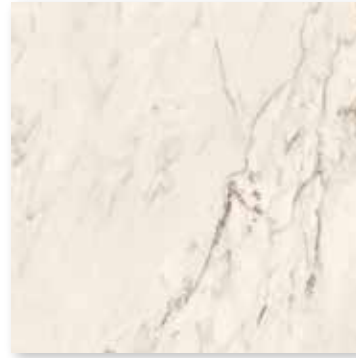

Feinsteinzeug
glasiert
creme
Marmor-Optik
rektifiziert