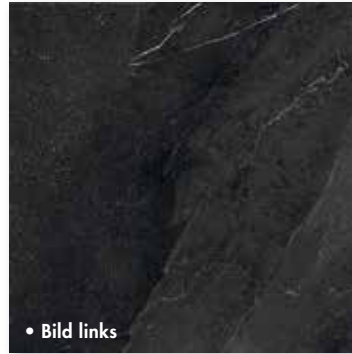

Feinsteinzeug
unglasiert
**schwarz
Schiefer-Optik**
rektifiziert

• Bild links

	Farbe	Oberfläche	Farbschattierung	Platten-Format	Rutschhemmung	Artikel-Nr.	Preis CHF/m²
	dunkelgrau	naturale	V3	297 x 597 x 9 mm	R10/B	1002 88 32*	48.50
	schwarz	naturale	V3	297 x 597 x 9 mm	R10/B	1002 88 33*	48.50
	dunkelgrau	naturale	V3	597 x 597 x 9 mm	R10/B	1001 79 49	62.00
	schwarz	naturale	V3	597 x 597 x 9 mm	R10/B	1001 79 50	62.00
	dunkelgrau	naturale	V3	797 x 797 x 9 mm	R10/B	1002 88 17	87.00
	schwarz	naturale	V3	797 x 797 x 9 mm	R10/B	1002 91 90	87.00
	dunkelgrau	naturale	V3	597 x 1195 x 9 mm	R10/B	1001 79 12	87.00
	schwarz	naturale	V3	597 x 1195 x 9 mm	R10/B	1001 79 13	87.00
	dunkelgrau	naturale	V3	797 x 1596 x 9 mm	R10/B	1001 79 31	104.00
	schwarz	naturale	V3	797 x 1596 x 9 mm	R10/B	1001 79 32	104.00

* Artikel sind ab Lager lieferbar

GROSSFORMATE

	dunkelgrau	naturale	V2	1195 x 1195 x 9 mm	R10/B	1002 88 92	107.00
	schwarz	naturale	V2	1195 x 1195 x 9 mm	R10/B	1002 91 73	107.00