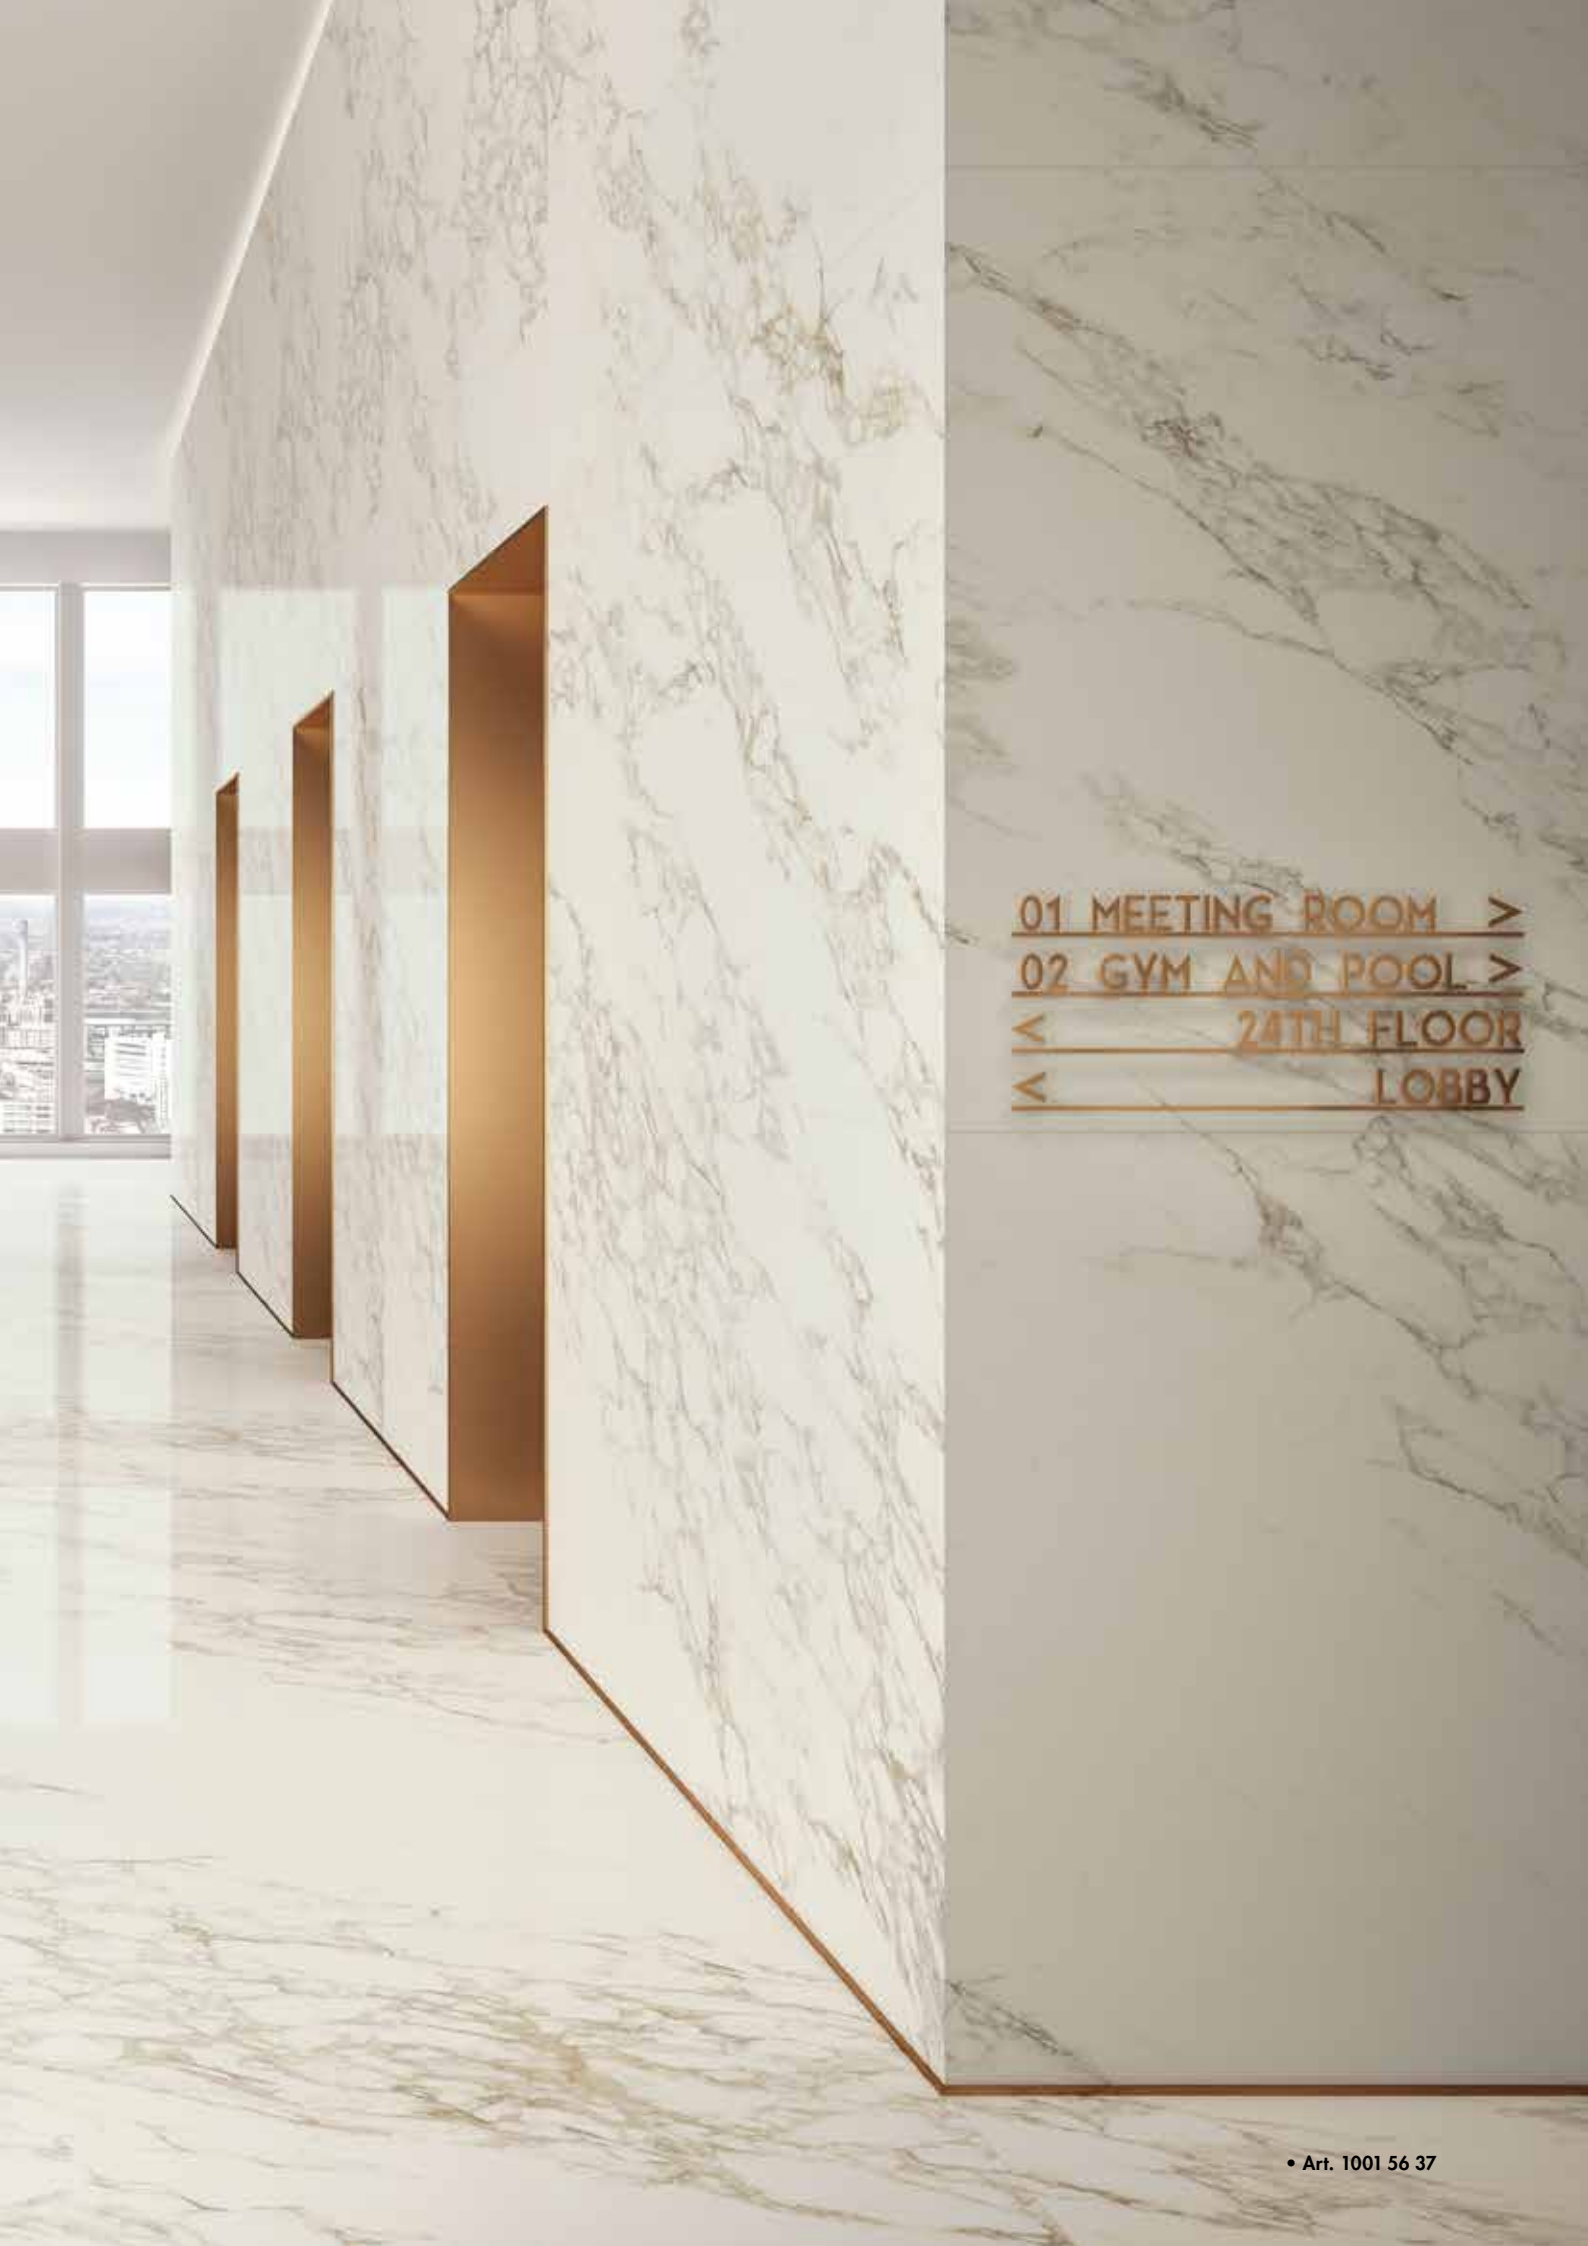

01 MEETING ROOM >
02 GYM AND POOL >
< 24TH FLOOR
< LOBBY