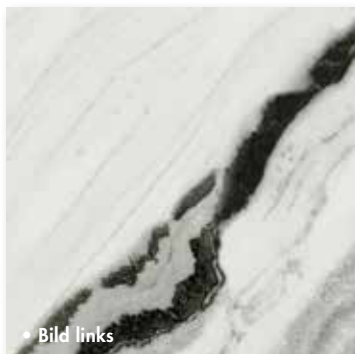

NATURSTEIN

OPTIK

Feinsteinzeug
unglasiert

weiss-schwarz
Marmor-Optik
rektifiziert

	Farbe	Oberfläche	Farbschattierung	Platten-Format	Artikel-Nr.	Preis CHF/m²
	schwarz-weiss	fade	V3	597 x 1195 x 9 mm	1002 83 89	90.00
	schwarz-weiss	lappato	V3	597 x 1195 x 9 mm	1002 83 23	117.00

GROSSFORMATE

	schwarz-weiss	lappato	V3	1195 x 2597 x 6 mm*	1002 72 98	194.00
	schwarz-weiss	lappato, fortlaufende Marmorierung	V3	1195 x 2797 x 6 mm	1002 83 88	211.00

* Zukünftige Produktionen im Format 120 x 260 cm werden in 280 cm Höhe ausgeliefert.