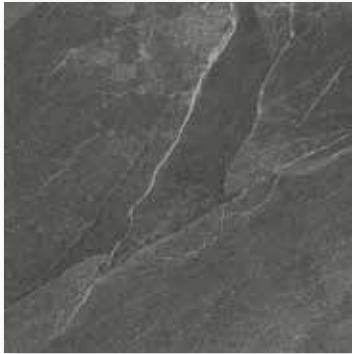

NATURSTEIN

OPTIK

Feinsteinzeug
unglasiert
**dunkelgrau
Schiefer-Optik**
rektifiziert