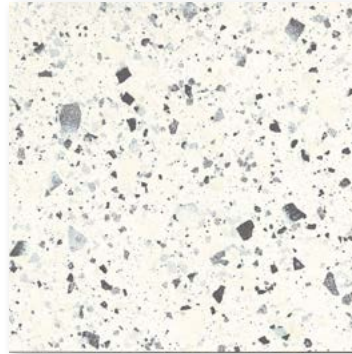

Feinsteinzeug
unglasiert
**weiss
Grobkorn**
rektifiziert