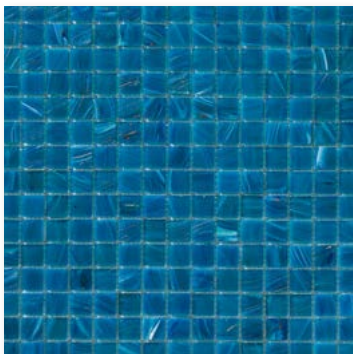

# GLASMOSAİK

GOLD / GLÄNZEND

Glasmosaik  
rückseitig netzgeklebt  
Blatt à 327 x 327 mm

**hellgrün**

Glasmosaik  
rückseitig netzgeklebt  
Blatt à 327 x 327 mm

**hellblau**

Glasmosaik  
rückseitig netzgeklebt  
Blatt à 327 x 327 mm