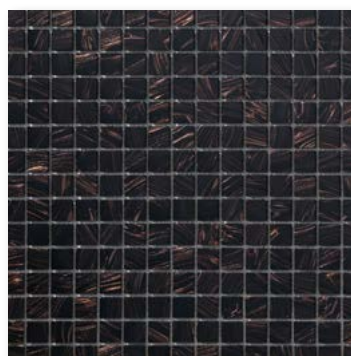

**lachs**

Glasmosaik  
rückseitig netzgeklebt  
Blatt à 327 x 327 mm

**bernstein**

Glasmosaik  
rückseitig netzgeklebt  
Blatt à 327 x 327 mm

**dunkelbraun**

Glasmosaik  
rückseitig netzgeklebt  
Blatt à 327 x 327 mm