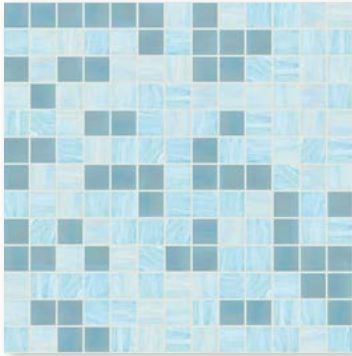

GLASMOSAİK

MISCHUNGEN / GLÄNZEND

Glasmosaik
rückseitig netzgeklebt
Blatt à 322 x 322 mm
türkis hell