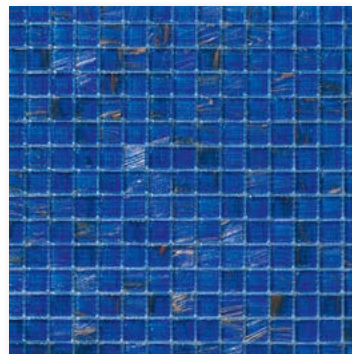

Glasmosaik
rückseitig netzgeklebt
Blatt à 327 x 327 mm

kobaltblau