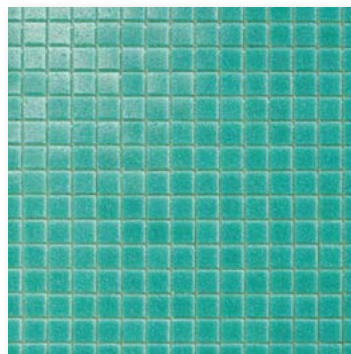

Glasmosaik
rückseitig netzgeklebt
Blatt à 327 x 327 mm

türkis