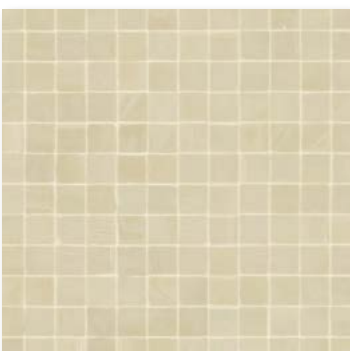

Glasmosaik
vorderseitig Papiergeklebt
Blatt à 313 x 313 mm
Vintage sandbeige