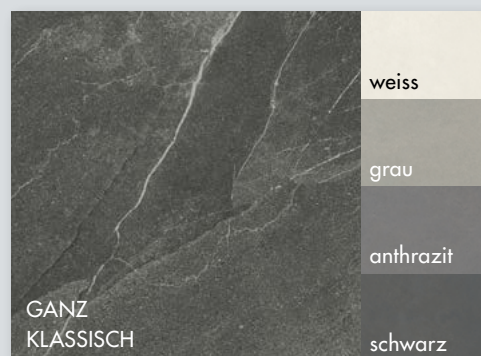

KONZEPT KERAMIK

KOMBINATIONSMÖGLICHKEITEN