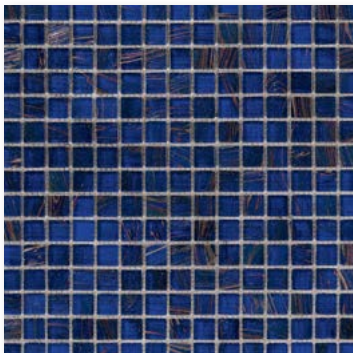

Glasmosaik
rückseitig netzgeklebt
Blatt à 327 x 327 mm

dunkelblau