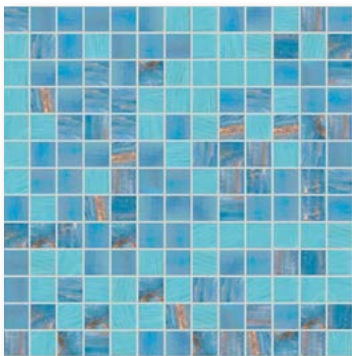

# GLASMOSAİK

MISCHUNGEN / GLÄNZEND

Glasmosaik  
rückseitig netzgeklebt  
Blatt à 322 x 322 mm  
**türkis hell**

Glasmosaik  
rückseitig netzgeklebt  
Blatt à 322 x 322 mm  
**wasserblau**

Glasmosaik  
rückseitig netzgeklebt  
Blatt à 322 x 322 mm  
**türkis dunkel**