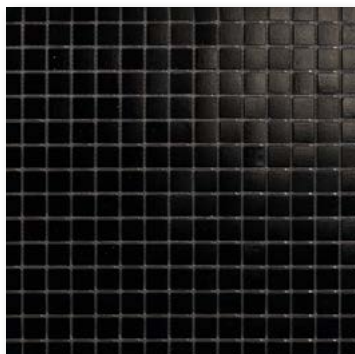

GLASMOSAİK

UNI / GLÄNZEND

Glasmosaik
rückseitig netzgeklebt
Blatt à 327 x 327 mm

schwarz

	Farbe	Oberfläche	Platten-Format	Artikel-Nr.	Preis CHF/m²
	schneeweiss	glänzend	20 x 20 x 4 mm	1002 45 26	54.00
	weiss	glänzend	20 x 20 x 4 mm	1002 19 93	54.00
	grau	glänzend	20 x 20 x 4 mm	1002 15 74	54.00
	silber	glänzend	20 x 20 x 4 mm	1002 46 16	54.00
	dunkelgrau	glänzend	20 x 20 x 4 mm	1002 17 05	54.00
	hellbraun	glänzend	20 x 20 x 4 mm	1002 46 33	54.00
	braun	glänzend	20 x 20 x 4 mm	1002 46 37	54.00
	anthrazit	glänzend	20 x 20 x 4 mm	1002 19 96	54.00
	schwarz	glänzend	20 x 20 x 4 mm	1002 45 92	54.00