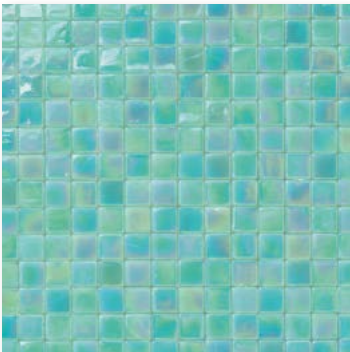

# GLASMOSAİK

PERLMUT / GLÄNZEND

Glasmosaik  
rückseitig netzgeklebt  
Blatt à 327 x 327 mm  
**grau**

Glasmosaik  
rückseitig netzgeklebt  
Blatt à 327 x 327 mm  
**türkis**

Glasmosaik  
rückseitig netzgeklebt  
Blatt à 327 x 327 mm  
**turmalin**