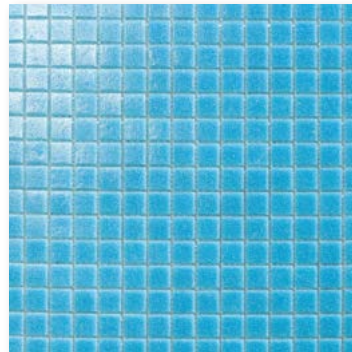

# GLASMOSAİK

UNI / GLÄNZEND

Glasmosaik  
rückseitig netzgeklebt  
Blatt à 327 x 327 mm  
**wasserblau**

Glasmosaik  
rückseitig netzgeklebt  
Blatt à 327 x 327 mm  
**hellblau**

Glasmosaik  
rückseitig netzgeklebt  
Blatt à 327 x 327 mm  
**acquamarin hell**