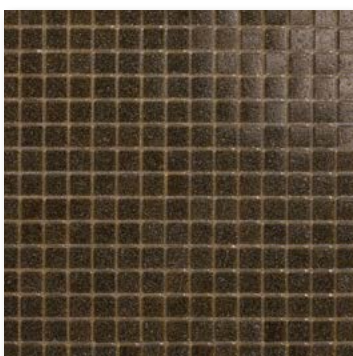

Glasmosaik
rückseitig netzgeklebt
Blatt à 327 x 327 mm
braun