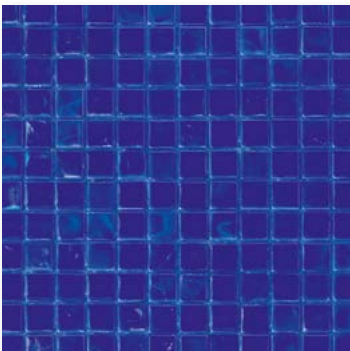

Glasmosaik
rückseitig netzgeklebt
Blatt à 327 x 327 mm
blau