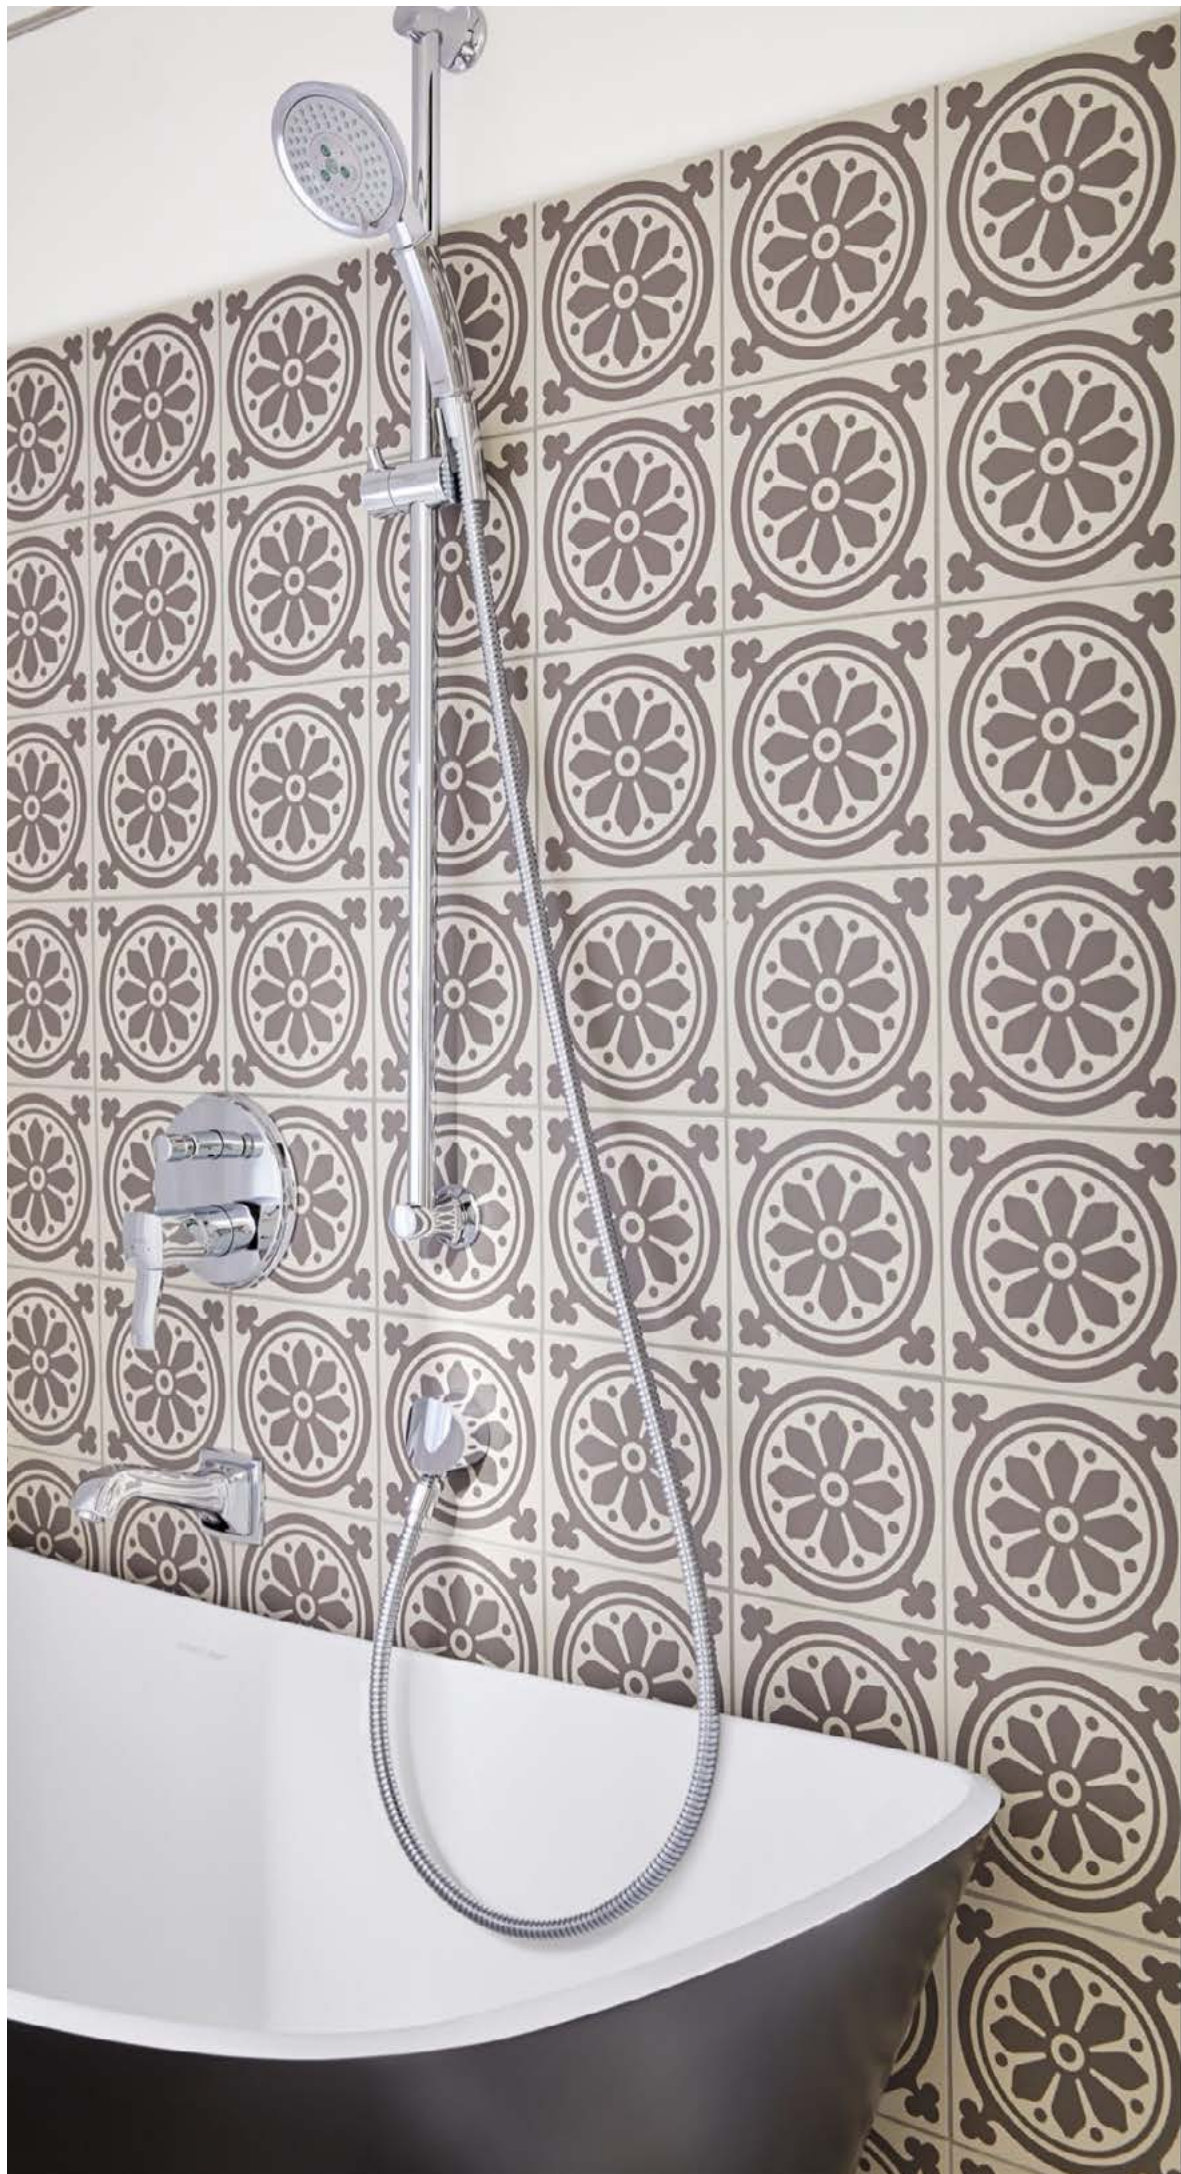

# FEINSTEINZEUG HISTORISCH

BODEN- UND WANDPLATTEN

Das in einer Manufaktur hergestellte Feinsteinzeug erfüllt höchste Qualitätsansprüche. Die unifarbigen Plättli sind komplett durchgefärbt, aber auch bei den Ornament-Platten dringen die Farbpigmente mehrere Millimeter tief ins Innere der Plättli ein. Sie halten damit auch dem Abrieb hoch frequentierter Bereiche stand. So entsteht eine echte Alternative zu den klassischen Zementplatten.