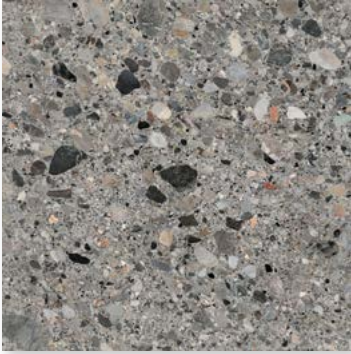

KONZEPT KERAMIK

KUNSTSTEIN-OPTIK

Feinsteinzeug
unglasiert

Kunststein-Optik
grau-rot-bunt

	Farbe	Oberfläche	Farbschattierung	Platten-Format	Rutschhemmung	Artikel-Nr.	Preis CHF/m²
	grau-rot-bunt	naturale	V3	597×1195×9mm	R10/B	1002 94 19	78.00
	grau-rot-bunt	naturale	V3	1195×1195×9mm	R10/B	1002 95 22	89.00