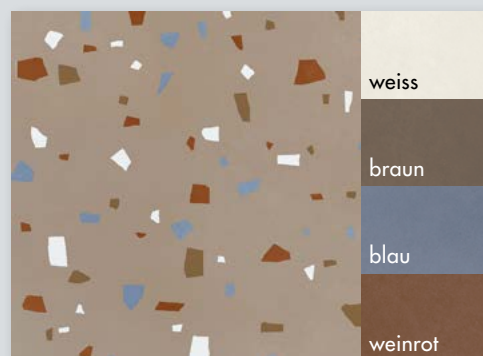

KONZEPT KERAMIK

KOMBINATIONSMÖGLICHKEITEN

Einzigartige Kombinationsmöglichkeiten

Die 11 verschiedenen, aufeinander abgestuften Farben mit der innovativen gipsartigen Oberfläche, bieten Wärme und Komfort. Mit den natürlichen Nuancen entsteht ein Monochromes, modernes Ambiente dass sich in viele Architektonische Konzepte bestens einfügt. Neben den Möglichkeiten der 6 Dekore mit Einschlüssen in den Grundfarben oder der Kunststein-Optik, bieten sich auch unzählige Kombinationen mit den Kollektionen aus unserem GANZ KREATIV, dem GANZ EXKLUSIV sowie dem GANZ KLASSISCH Sortiment an. Mit dieser keramischen Vielfalt lassen sich verschiedene Räume schaffen, von puristisch bis maximalistisch lässt sich jeder Gestaltungswunsch individuell umsetzen.