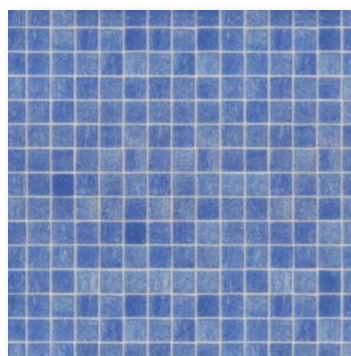

Glasmosaik
vorderseitig papiergeklebt
Blatt à 322 x 322 mm

dunkelblau

	Farbe	Oberfläche	Platten-Format	Artikel-Nr.	Preis CHF/m²
	weiss	glänzend	20 x 20 x 4 mm	1000 67 14	112.00
	rosa	glänzend	20 x 20 x 4 mm	1000 62 92	112.00
	orange	glänzend	20 x 20 x 4 mm	1000 67 18	112.00
	rot	glänzend	20 x 20 x 4 mm	1000 62 93	120.00
	braunrot	glänzend	20 x 20 x 4 mm	1000 67 19	112.00
	braun	glänzend	20 x 20 x 4 mm	1000 67 20	112.00
	schwarz	glänzend	20 x 20 x 4 mm	1000 67 21	112.00
	olivgrün	glänzend	20 x 20 x 4 mm	1000 67 16	112.00
	grün	glänzend	20 x 20 x 4 mm	1000 67 17	112.00
	türkis	glänzend	20 x 20 x 4 mm	1002 75 34	112.00
	blau	glänzend	20 x 20 x 4 mm	1000 67 15	112.00
	dunkelblau	glänzend	20 x 20 x 4 mm	1002 75 35	112.00