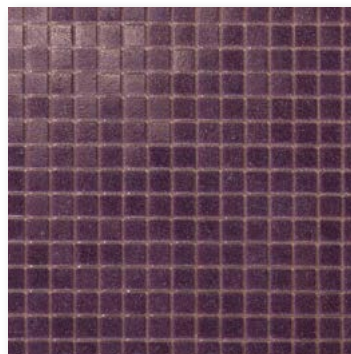

Glasmosaik
rückseitig netzgeklebt
Blatt à 327 x 327 mm

violett dunkel