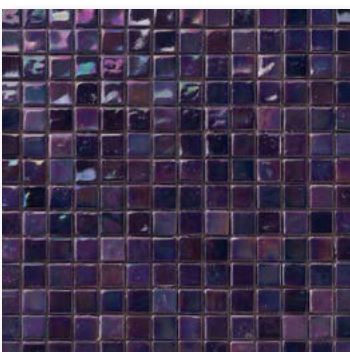

Glasmosaik
rückseitig netzgeklebt
Blatt à 327 x 327 mm
violett