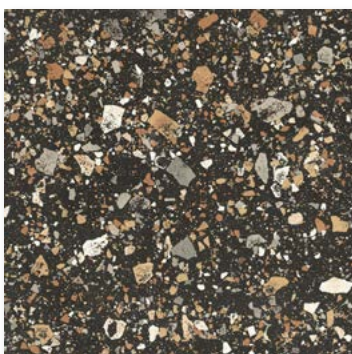

Feinsteinzeug
unglasiert
**anthrazit
Grobkorn**
rektifiziert