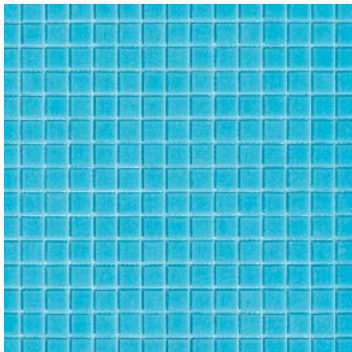

# GLASMOSAİK

UNI / GLÄNZEND

Glasmosaik  
rückseitig netzgeklebt  
Blatt à 327 x 327 mm  
**wasserblau**

Glasmosaik  
rückseitig netzgeklebt  
Blatt à 327 x 327 mm  
**hellblau**

Glasmosaik  
rückseitig netzgeklebt  
Blatt à 327 x 327 mm  
**acquamarin hell**