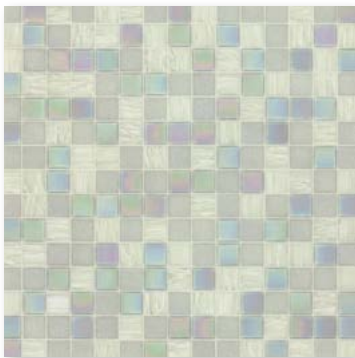

# GLASMOSAİK

MISCHUNGEN / GLÄNZEND

Glasmosaik  
rückseitig netzgeklebt  
Blatt à 322 x 322 mm  
**weiss-hellgrau**

Glasmosaik  
rückseitig netzgeklebt  
Blatt à 322 x 322 mm  
**perlmutter**

Glasmosaik  
rückseitig netzgeklebt  
Blatt à 322 x 322 mm  
**perlmutter-grau**