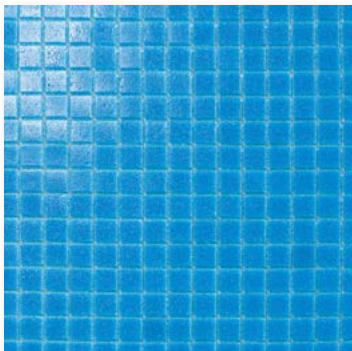

Glasmosaik
rückseitig netzgeklebt
Blatt à 327 x 327 mm
acquamarin dunkel