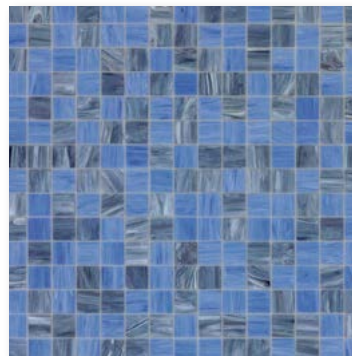

# GLASMOSAİK

MISCHUNGEN / GLÄNZEND

Glasmosaik  
rückseitig netzgeklebt  
Blatt à 322 x 322 mm  
**türkis hell**

Glasmosaik  
rückseitig netzgeklebt  
Blatt à 322 x 322 mm  
**wasserblau**

Glasmosaik  
rückseitig netzgeklebt  
Blatt à 322 x 322 mm  
**türkis dunkel**