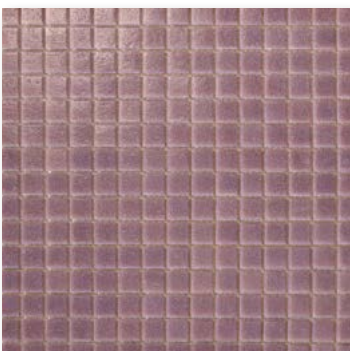

Glasmosaik
rückseitig netzgeklebt
Blatt à 327 x 327 mm
lila hell