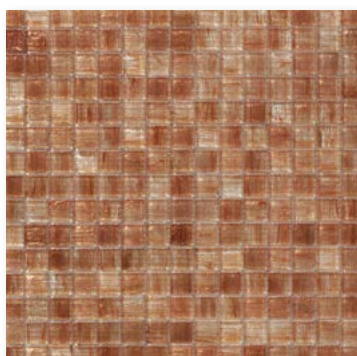

## GOLD / GLÄNZEND

Glasmosaik  
rückseitig netzgeklebt  
Blatt à 327 x 327 mm

**weiss-rosa**

Glasmosaik  
rückseitig netzgeklebt  
Blatt à 327 x 327 mm

**hellgrau**

Glasmosaik  
rückseitig netzgeklebt  
Blatt à 327 x 327 mm