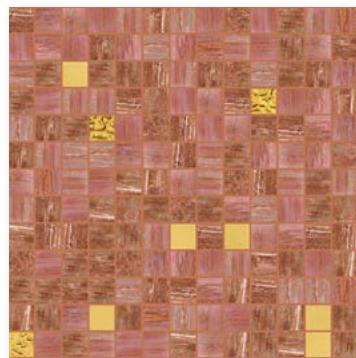

Glasmosaik
rückseitig netzgeklebt
Blatt à 322 x 322 mm
rosa-braun-gold