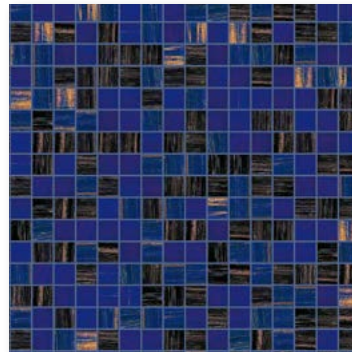

Glasmosaik
vorderseitig Papiergeklebt
Blatt à 272 x 272 mm
**türkis-kupfer-
smaragd**

Glasmosaik
rückseitig netzgeklebt
Blatt à 322 x 322 mm
kobaltblau-kupfer