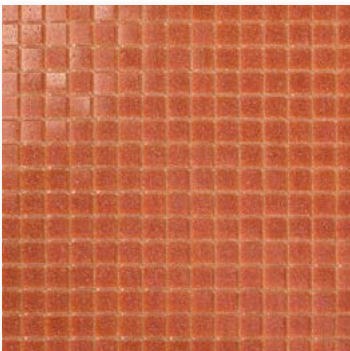

Glasmosaik
rückseitig netzgeklebt
Blatt à 327 x 327 mm
terracotta