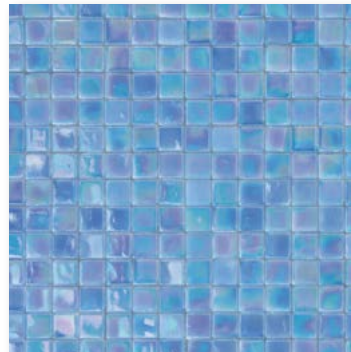

# GLASMOSAİK

PERLMUT / GLÄNZEND

Glasmosaik  
rückseitig netzgeklebt  
Blatt à 327 x 327 mm  
**grau**

Glasmosaik  
rückseitig netzgeklebt  
Blatt à 327 x 327 mm  
**türkis**

Glasmosaik  
rückseitig netzgeklebt  
Blatt à 327 x 327 mm  
**turmalin**