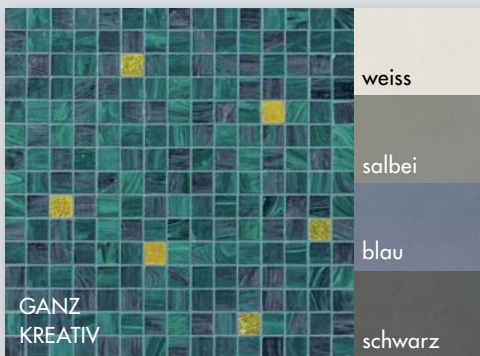

KONZEPT KERAMIK

KOMBINATIONSMÖGLICHKEITEN