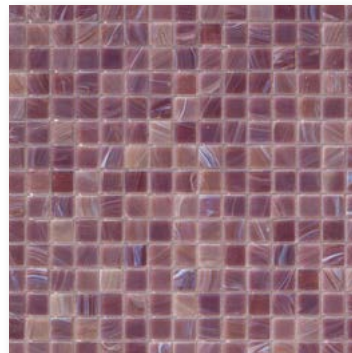

**blau-türkis**

Glasmosaik  
rückseitig netzgeklebt  
Blatt à 327 x 327 mm

**kobaltblau**

Glasmosaik  
rückseitig netzgeklebt  
Blatt à 327 x 327 mm

**dunkelblau**

Glasmosaik  
rückseitig netzgeklebt  
Blatt à 327 x 327 mm