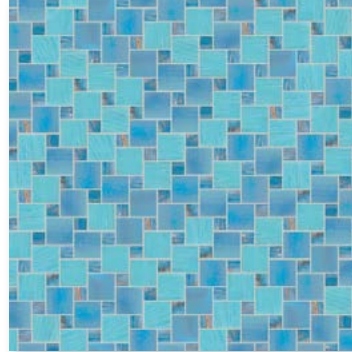

# GLASMOSAİK

MISCHUNGEN / GLÄNZEND

Glasmosaik  
vorderseitig Papiergeklebt  
Blatt à 322 x 322 mm  
**blau-braun**

Glasmosaik  
vorderseitig Papiergeklebt  
Blatt à 272 x 272 mm  
**wasserblau-  
gold-türkis**