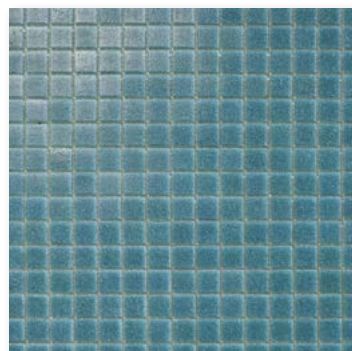

Glasmosaik
rückseitig netzgeklebt
Blatt à 327 x 327 mm
blau-türkis