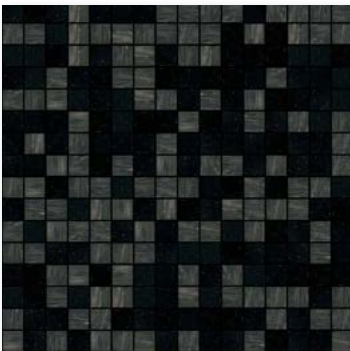

Glasmosaik
rückseitig netzgeklebt
Blatt à 322 x 322 mm
grau-schwarz