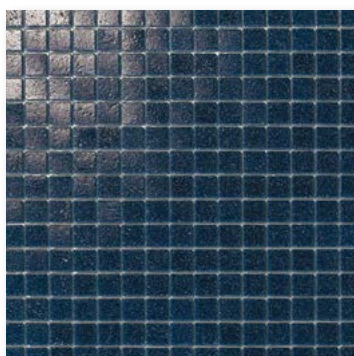

# GLASMOSAİK

UNI / GLÄNZEND

Glasmosaik  
rückseitig netzgeklebt  
Blatt à 327 x 327 mm

**violett**

Glasmosaik  
rückseitig netzgeklebt  
Blatt à 327 x 327 mm

**violett dunkel**

Glasmosaik  
rückseitig netzgeklebt  
Blatt à 327 x 327 mm