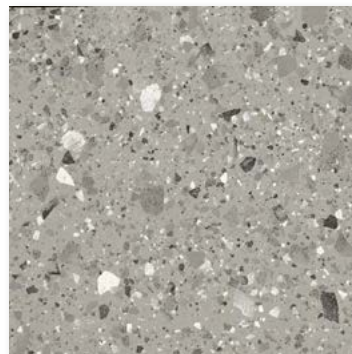

# TERRAZZO-OPTIK

GROBKORN / NATURALE

Feinsteinzeug  
unglasiert  
**zink-weiss  
Grobkorn**  
rektifiziert

Feinsteinzeug  
unglasiert  
**weiss  
Grobkorn**  
rektifiziert

Feinsteinzeug  
unglasiert  
**hellgrau  
Grobkorn**  
rektifiziert