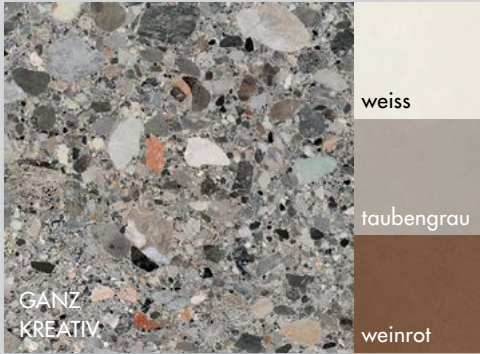

KONZEPT KERAMIK

KOMBINATIONSMÖGLICHKEITEN