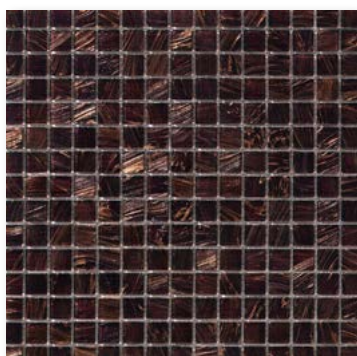

Glasmosaik
rückseitig netzgeklebt
Blatt à 327 x 327 mm

dunkelbraun