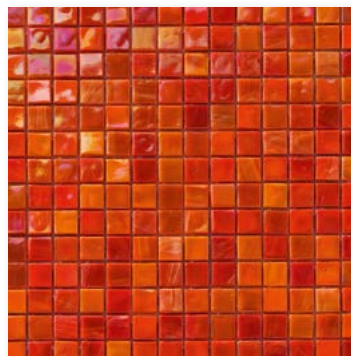

Glasmosaik
rückseitig netzgeklebt
Blatt à 327 x 327 mm

rot

	Farbe	Oberfläche	Platten-Format	Artikel-Nr.	Preis CHF/m²
	grau	glänzend	15 x 15 x 4 mm	1002 16 10	155.00
	türkis	glänzend	15 x 15 x 4 mm	1002 16 11	155.00
	turmalin	glänzend	15 x 15 x 4 mm	1002 59 42	155.00
	hellblau	glänzend	15 x 15 x 4 mm	1002 15 87	155.00
	blau	glänzend	15 x 15 x 4 mm	1002 15 86	155.00
	lila	glänzend	15 x 15 x 4 mm	1002 15 90	155.00
	violett	glänzend	15 x 15 x 4 mm	1002 15 89	155.00
	honig	glänzend	15 x 15 x 4 mm	1002 15 88	155.00
	rot	glänzend	15 x 15 x 4 mm	1002 15 85	205.00