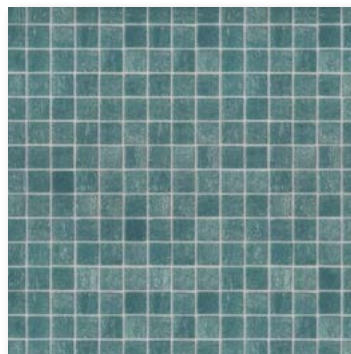

Glasmosaik
vorderseitig papiergeklebt
Blatt à 322 x 322 mm

türkis