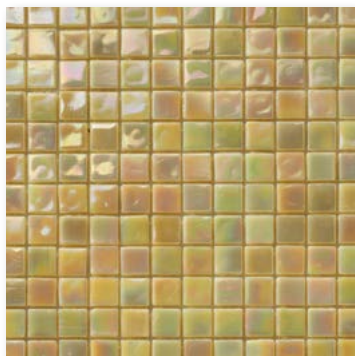

GLASMOSAİK

PERLMUT / GLÄNZEND

Glasmosaik
rückseitig netzgeklebt
Blatt à 327 x 327 mm

honig