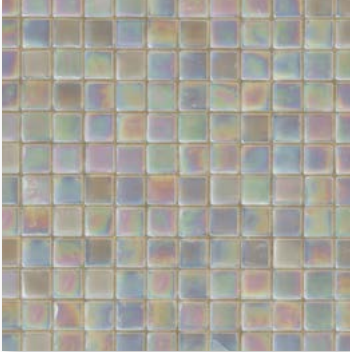

GLASMOSAİK

PERLMUT / GLÄNZEND

Glasmosaik
rückseitig netzgeklebt
Blatt à 327 x 327 mm
grau