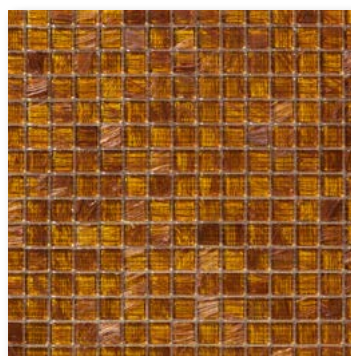

Glasmosaik
rückseitig netzgeklebt
Blatt à 327 x 327 mm

bernstein