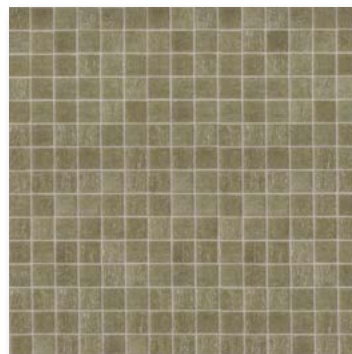

Glasmosaik
vorderseitig papiergeklebt
Blatt à 322 x 322 mm
schwarz

Glasmosaik
vorderseitig papiergeklebt
Blatt à 322 x 322 mm
olivgrün