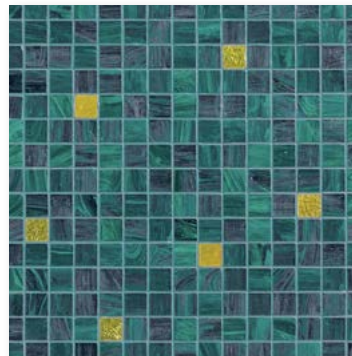

Glasmosaik
rückseitig netzgeklebt
Blatt à 322 x 322 mm
türkisblau-gold