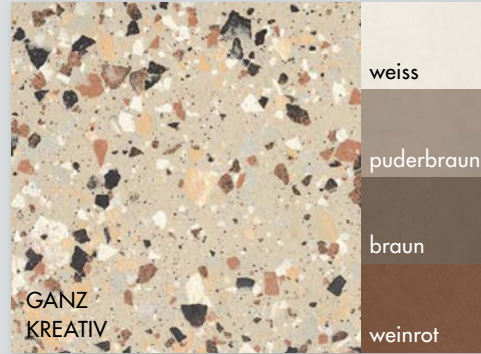

KONZEPT KERAMIK

KOMBINATIONSMÖGLICHKEITEN