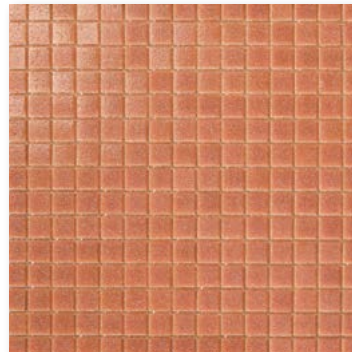

# GLASMOSAİK

UNI / GLÄNZEND

Glasmosaik  
rückseitig netzgeklebt  
Blatt à 327 x 327 mm  
**hellbeige**

Glasmosaik  
rückseitig netzgeklebt  
Blatt à 327 x 327 mm  
**sandbraun**

Glasmosaik  
rückseitig netzgeklebt  
Blatt à 327 x 327 mm  
**beige**