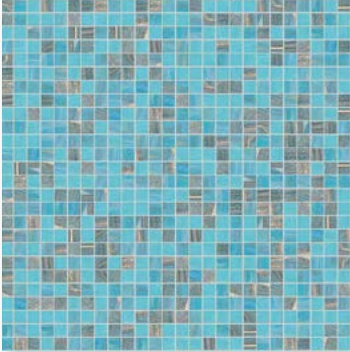

# GLASMOSAİK

MISCHUNGEN / GLÄNZEND

Glasmosaik  
vorderseitig Papiergeklebt  
Blatt à 322 x 322 mm  
**blau-braun**

Glasmosaik  
vorderseitig Papiergeklebt  
Blatt à 272 x 272 mm  
**wasserblau-  
gold-türkis**